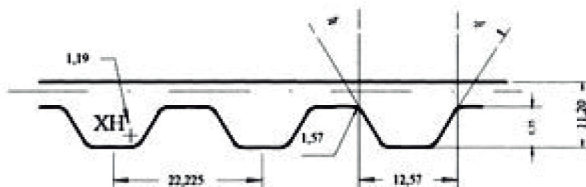

### CORREIAS SINCRONIZADORAS

EM BORRACHA COM CORDONÉIS EM FIBRA DE VIDRO

PASSO

XH

7/8" = 22,225mm

**Código de Comprimento**

**Comprimento Primitivo Circunf.(pol.)**

**Comprimento Primitivo Circunf.(mm)**

### CÓDIGOS DE LARGURA

200

300

400

2"

3"

4"

ou 50,8mm