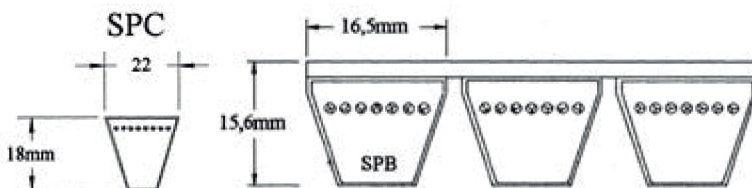

CORREIAS PERFIL "V" - SPC

LI	Comprimento Interno da Correia
LW	Comprimento nos Cordonéis da Correia
LA	Comprimento Externo da Correia

Referência	LW	LA
SPC-2000	2000	2030
SPC-2120	2120	2150
SPC-2240	2240	2270
SPC-2360	2360	2390
SPC-2500	2500	2530
SPC-2650	2650	2680
SPC-2800	2800	2830
SPC-3000	3000	3030
SPC-3150	3150	3180
SPC-3350	3350	3380
SPC-3550	3550	3580
SPC-3750	3750	3780
SPC-4000	4000	4030
SPC-4250	4250	4280
SPC-4500	4500	4530
SPC-4750	4750	4780
SPC-5000	5000	5030
SPC-5300	5300	5330
SPC-5600	5600	5630
SPC-6000	6000	6030
SPC-6300	6300	6330
SPC-6700	6700	6730
SPC-7100	7100	7130
SPC-7500	7500	7530
SPC-8000	8000	8030
SPC-8500	8500	8530
SPC-9000	9000	9030
SPC-9500	9500	9530
SPC-10000	10000	10030
SPC-10600	10600	10630
SPC-11200	11200	11230
SPC-12500	12500	12530