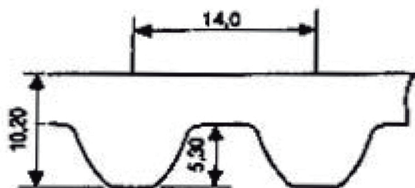

## STD® S14M - Serviço Pesado

### EM BORRACHA NEOPRENE COM CORDONÉIS EM FIBRA DE VIDRO PASSO - STD® S14M - 14,0 mm

**Exemplo:** 1400 S14M 40

1400 = 1400 milímetros de comprimento

S14M = PASSO 14,0 mm

40 = 40 milímetros de largura

### CÓDIGOS DE LARGURA

40	55	85	115	170
40 mm	55 mm	85 mm	115 mm	170 mm

### Possível fornecer outras larguras

Referência	Comprimento Primitivo Circunf. (mm)	Número de dentes
1400 S14M	1.400,00	100
1540 S14M	1.540,00	110
1610 S14M	1.610,00	115
1890 S14M	1.890,00	135
2002 S14M	2.002,00	143
2100 S14M	2.100,00	150
2240 S14M	2.240,00	160
2310 S14M	2.310,00	165
2450 S14M	2.450,00	175
2590 S14M	2.590,00	185
2800 S14M	2.800,00	200
3150 S14M	3.150,00	225
3500 S14M	3.500,00	250
3850 S14M	3.850,00	275
4004 S14M	4.004,00	286
4508 S14M	4.508,00	322
5012 S14M	5.012,00	358