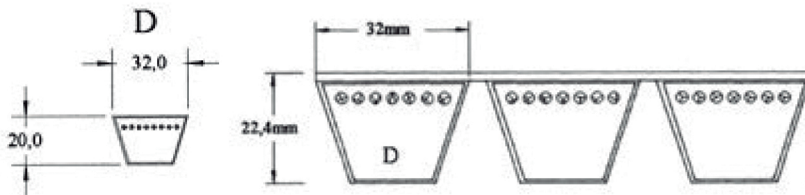

CORREIAS PERFIL "V" - D

LI	Comprimento Interno da Correia
LW	Comprimento nos Cordonéis da Correia
LA	Comprimento Externo da Correia

Referência	LI	LW	LA
D-120	3064	3130	3183
D-128	3269	3335	3388
D-136	3474	3540	3593
D-144	3674	3740	3793
D-158	4029	4095	4148
D-162	4134	4200	4253
D-164	4184	4250	4303
D-173	4414	4480	4533
D-180	4589	4655	4708
D-195	4969	5035	5088
D-210	5354	5420	5473
D-225	5669	5735	5788
D-240	6049	6115	6168
D-250	6304	6370	6423
D-270	6814	6880	6933
D-300	7574	7640	7693
D-330	8334	8400	8453
D-360	9099	9165	9218
D-390	9859	9925	9978
D-420	10624	10690	10743
D-480	12144	12210	12263